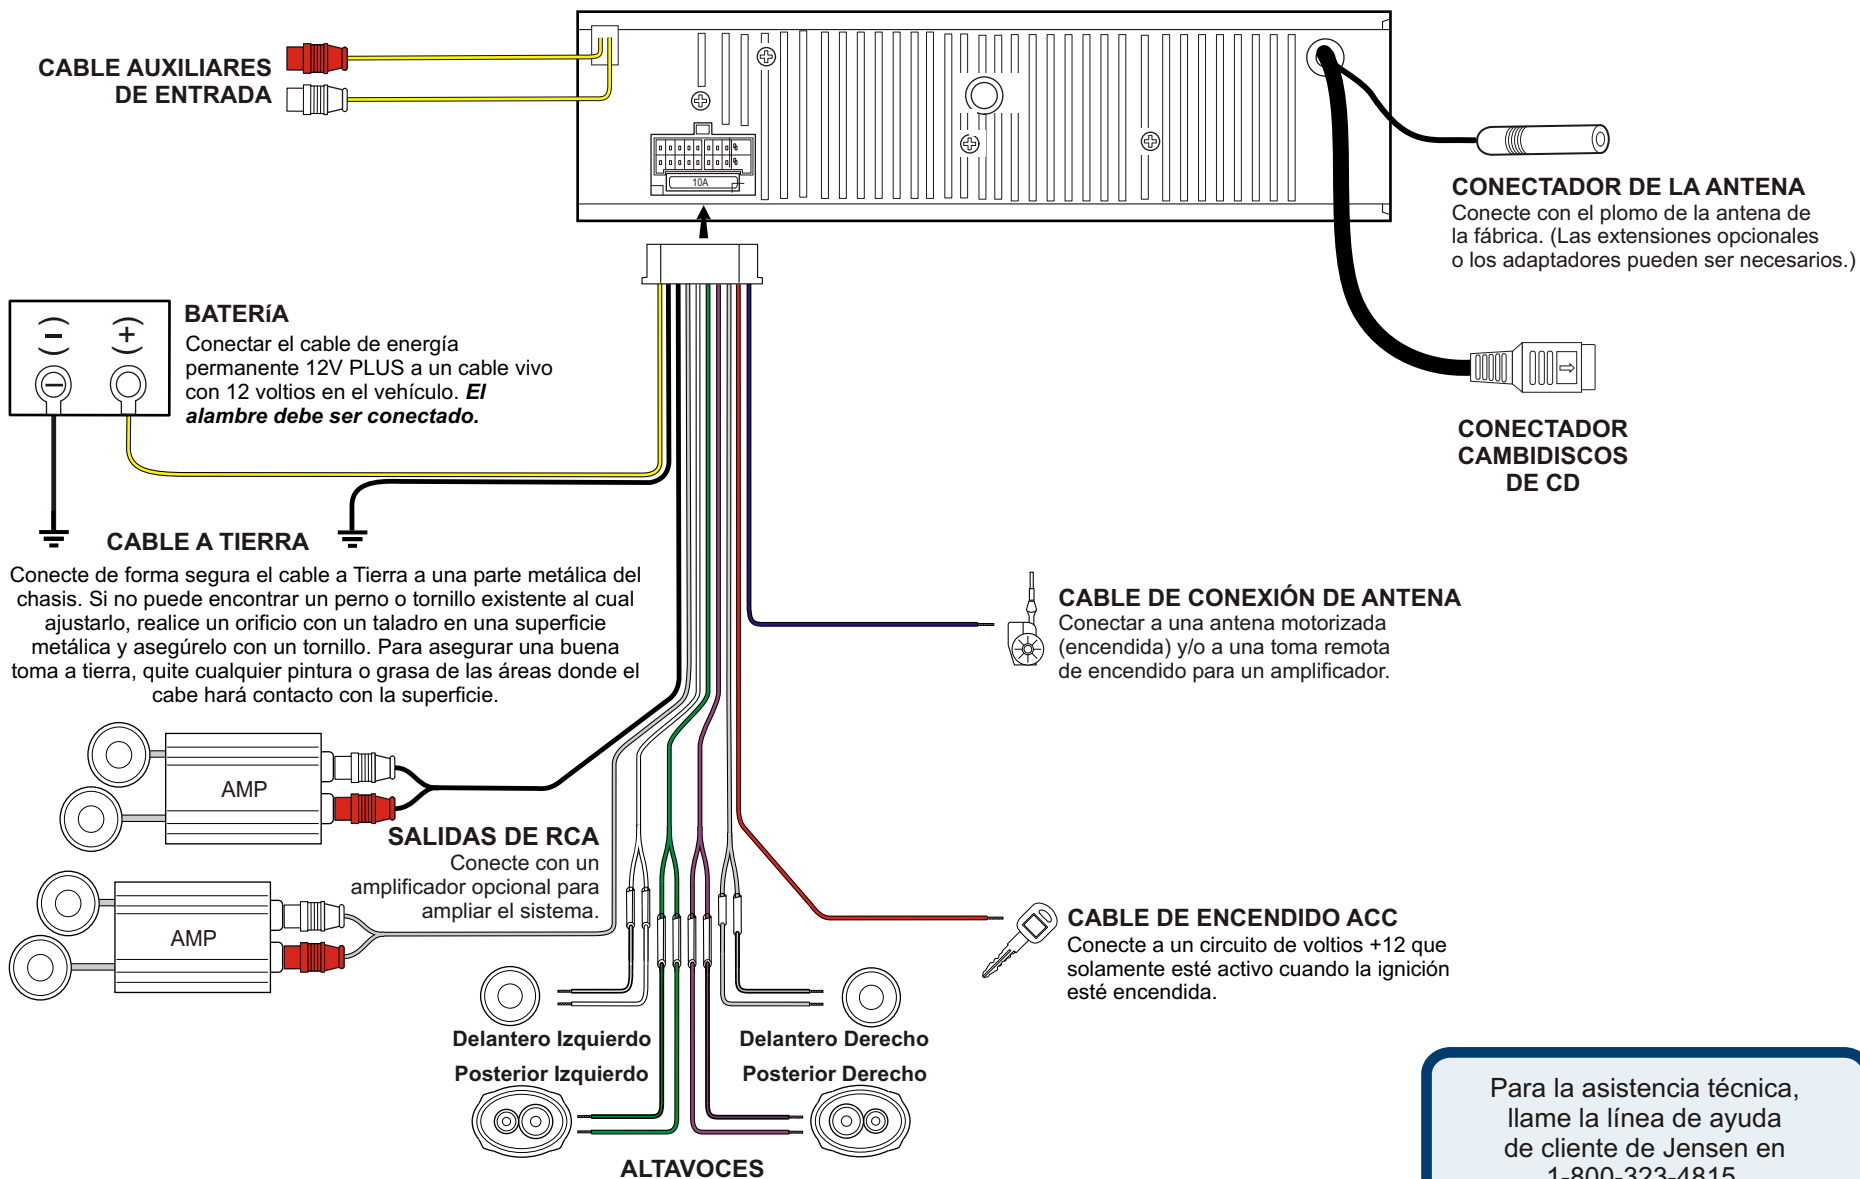

IMPORTANT: Incorrect wiring connections can damage the unit. Follow the wiring instructions carefully, or have the installation handled by an experienced technician.

Need help?
For technical assistance, call the Jensen customer support line at 1-800-323-4815.

IMPORTANTE: Una conexión incorrecta de los cables puede dañar la unidad. Siga las instrucciones del cableado cuidadosamente o haga que un técnico experto realice la instalación.

Para la asistencia técnica,
llame la línea de ayuda
de cliente de Jensen en
1-800-323-4815.